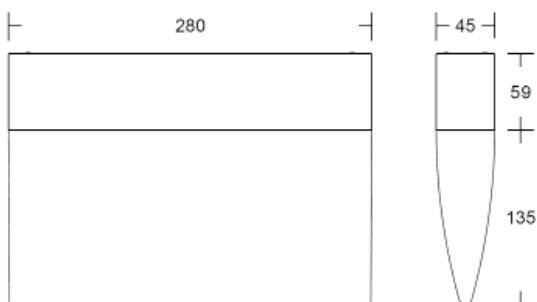

Skladem

Autonomní nouzová svítidla, design K1 a K2

Autonomní nouzová svítidla, design K1 a K2

NLK1U003SC

NLK2U003SC

Schrack-Info

Autonomní nouzová svítidla plně v souladu s normami ČSN EN 60598-1, ČSN EN 60598-2-22, ISO 7010 a ČSN EN 1838 pro montáž na zeď nebo strop s jednostranným nebo oboustranným pikogramem. Možnost trvalého nebo pohotovostního provozu (volitelné pomocí přepínače). Dodávané včetně sady piktogramů (doleva, doprava, nahoru a dolů). Automatický funkční test v 7denních intervalech a automatický kapacitní test 1x ročně. Volitelná doba autonomie 3 nebo 8 hodin pomocí přepínače.

Rozměry

K1 (NLK1U003SC)

K2 (NLK2U003SC)

■ Včetně sady zásuvných piktogramů pro snadnou výměnu

■ Otočením krytu lze způsob montáže svítidla snadno změnit z nástěnného na stropní

■ Snadné nastavení trvalého nebo pohotovostního režimu a 3 nebo 8hodinové doby autonomie