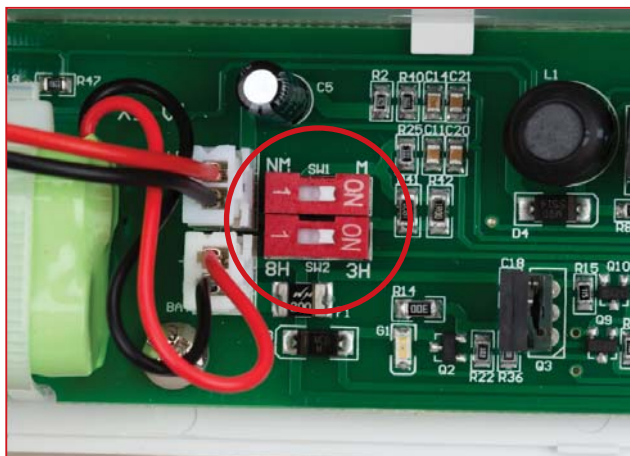

Rozměry

K1 (NLK1U003SC)

K2 (NLK2U003SC)

■ Včetně sady zásuvných piktogramů pro snadnou výměnu

■ Otočením krytu lze způsob montáže svítidla snadno změnit z nástěnného na stropní

■ Snadné nastavení trvalého nebo pohotovostního režimu a 3 nebo 8hodinové doby autonomie