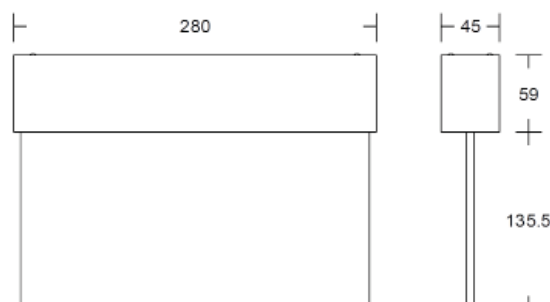

K2 (NLK2U003SC)