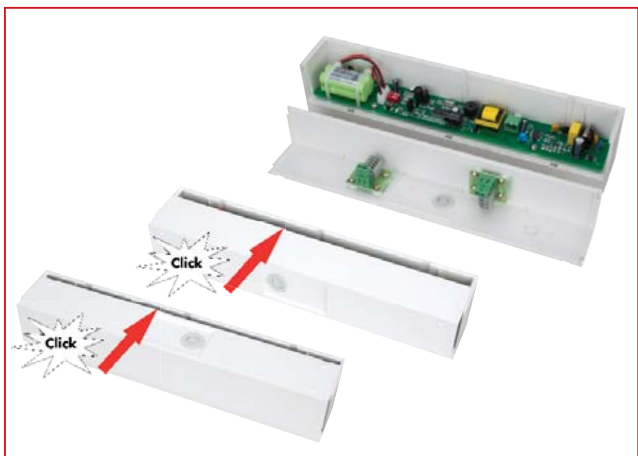

Skladem

Autonomní nouzová svítidla, design K1 a K2

Autonomní nouzová svítidla, design K1 a K2

NLK1U003SC

NLK2U003SC

Schrack-Info

Autonomní nouzová svítidla plně v souladu s normami ČSN EN 60598-1, ČSN EN 60598-2-22, ISO 7010 a ČSN EN 1838 pro montáž na zeď nebo strop s jednostranným nebo oboustranným pikogramem. Možnost trvalého nebo pohotovostního provozu (volitelné pomocí přepínače). Dodávané včetně sady piktogramů (doleva, doprava, nahoru a dolů). Automatický funkční test v 7denních intervalech a automatický kapacitní test 1x ročně. Volitelná doba autonomie 3 nebo 8 hodin pomocí přepínače.

Technické údaje

Materiál tělesa:	plast, bílý
Pozorovací vzdálenost:	27m
Světelný zdroj:	LED
Jmenovité napětí:	230VAC 50Hz
Doba autonomie:	3h/8h volitelné
Příkon:	6,5W
Krytí:	IP40
Třída izolace:	II
Montáž:	nástěnná, stropní volitelně: nástěnný výložník, penda pro NLK2U003SC
Provozní teplota:	-5°C až +35°C

Rozměry

K1 (NLK1U003SC)

K2 (NLK2U003SC)

■ Včetně sady zásuvných piktogramů pro snadnou výměnu

■ Otočením krytu lze způsob montáže svítidla snadno změnit z nástěnného na stropní

■ Snadné nastavení trvalého nebo pohotovostního režimu a 3 nebo 8hodinové doby autonomie

■ K2 s vestavným rámečkem NLK2E

■ K1 s nástěnným výložníkem NLK1AW

POPIS	DOSTUPNOST	OBJ. ČÍSLO
Autonomní nouzová svítidla s funkcí autotestu		
Design K1, LED, doba autonomie 3/8h volitelná, 230 VAC, univerzální montáž		NLK1U003SC
Design K2, LED, doba autonomie 3/8h volitelná, 230 VAC, univerzální montáž		NLK2U003SC
Příslušenství		
Nástěnný výložník pro design K1 a K2		NLK1AW
Penda 500 mm pro design K1 a K2		NLK1P105
Vestavný rámeček pro design K2		NLK2E
Baterie 4,8 V, 0,8 Ah pro svítidla NLK1., NLK2., NLS1..		NLAKKU4808