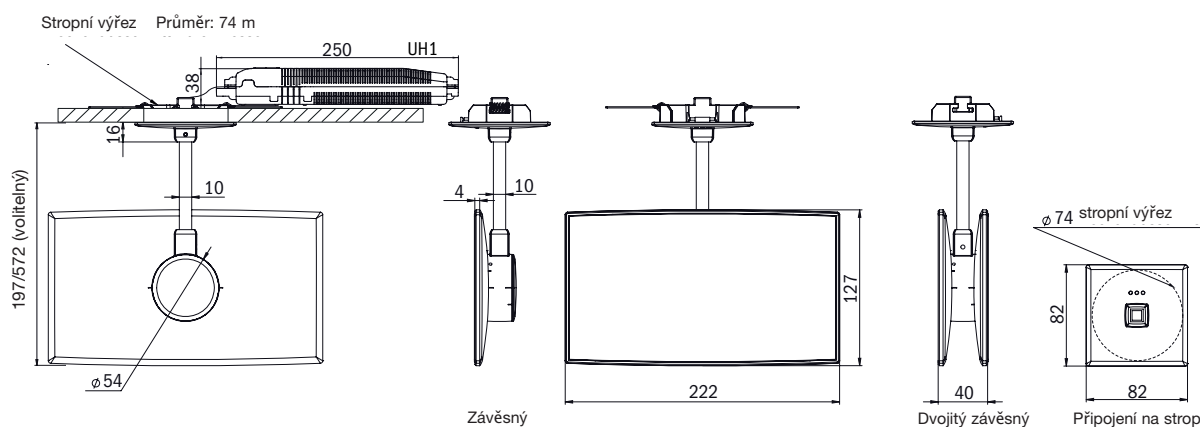

Doporučená vestavná krabice do betonu: HaloX-O + HaloX-40 od firmy Kaiser.

PŘEHLED PRODUKTŮ

POPIS	DOSTUPNOST	STORE	OBJ. ČÍSLO
SVÍTIDLA PRO CENTRÁLNÍ BATERIOVÉ SYSTÉMY S ADRESNÝM DOHLEDOVÁNÍM			
Design OM OLED, adresné dohledování, 230V AC/DC, vestavné nástěnné			NLOMRS009M
Design OM OLED, adresné dohledování, 230V AC/DC, závěsné / nástěnné jednostranné			NLOMCS009M
Design OM OLED, adresné dohledování, 230V AC/DC, závěsné dvoustranné			NLOMCD009M
Kyvadlo pro zavěšení svítidel OM OLED, 500mm, hliník, prodrátované			NLOM1PA