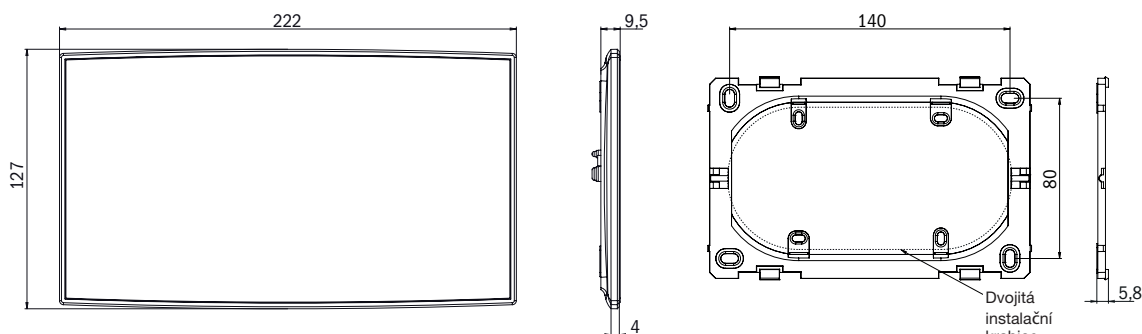

TECHNICKÁ DATA

Materiál pouzdra:	Hliníkem pokovený polykarbonát
Piktogramy:	Součástí balení je sada 4 výměnných piktogramů
Pozorovací vzdálenost:	20 metrů
Světelný zdroj:	OLED
Jmenovité napětí:	230V AC 50Hz ± 20%; 230V DC ± 20%
Stupeň krytí:	IP20
Třída ochrany:	II
Příp. teplota okolního prostředí:	-5°C až 50°C
Možnosti instalace:	Zapuštěná nástěnná montáž (řídící elektronika ve vestavné dvojitě instalační krabici) Stropní závěsná montáž (řídící elektronika usazena v podhledu nebo v instalační krabici do betonu) Nástěnná montáž na výložník (řídící elektronika usazena v duté stěně nebo osazena ve stropě) Doporučená vestavná krabice do betonu: HaloX-O + HaloX-40 od firmy Kaiser
Hmotnost:	Zapuštěná nástěnná montáž: 0, 12 kg, Závěsné jednostranné: 0,2 kg, Závěsné oboustranné: 0,3 kg
Normy:	EN60598-2-22, EN1838

ROZMĚRY

Rozměry nástěnného zapuštěného provedení OLED OM

Rozměry závěsného OLED OM