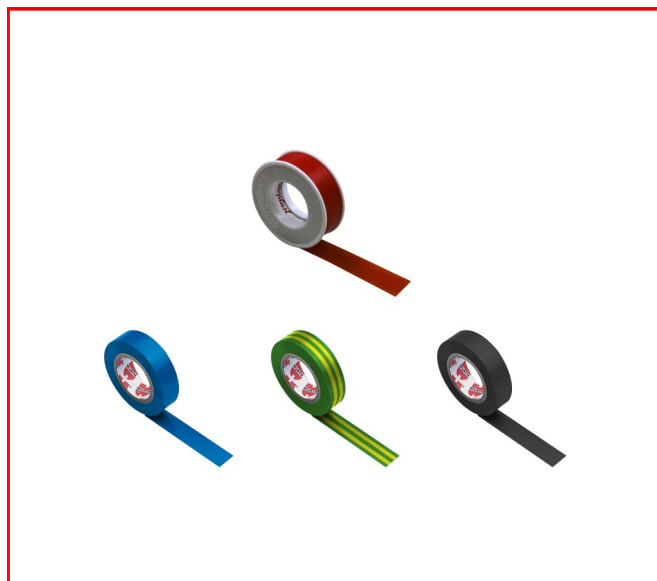

■ Datenblatt: Isolierband 15mm x 10m

GI985

■ SCHRACK-INFO

Bezeichnung: Isolierband 15mm x 10-Coroplast
Kunststoffisolierband VDE 0340 und ÖVE - geprüft

- Hohe Flexibilität und gute Klebekraft
- Dadurch wird Rissbildung und Ablösen an den Enden vermieden

■ Modelle

Modelle	GI98510092	GI98510902	GI98516902	GI 98520902	GI98521090	GI98530902
Farbe	rot	violett	orange	blau	gelb	grün
Breite mm	15					
Dicke mm	0,1					
Rolle m	10					
Verpackungseinheit	20					

Modelle	GI98540902	GI98550902	GI98560902	GI98570902	GI98580902	GI98590902
Farbe	gelb	grau	schwarz	transparent	weiß	braun
Breite mm	15					
Dicke mm	0,1					
Rolle m	10					
Verpackungseinheit	20					

BEZEICHNUNG	BESTELLNUMMER
Isolierband rot 15mmx10m-Coroplast	GI98510092
Isolierband violett 15mmx10m-Coroplast	GI98510902
Isolierband orange 15mmx10m-Coroplast	GI98516902
Isolierband blau 15mmx10m-Coroplast	GI98520902
Isolierband gelb/grün 15mmx10m-Coroplast	GI98521090
Isolierband grün 15mmx10m-Coroplast	GI98530902
Isolierband gelb 15mmx10m-Coroplast	GI98540902
Isolierband grau 15mmx10m-Coroplast	GI98550902
Isolierband schwarz 15mmx10m-Coroplast	GI98560902
Isolierband transparent 15mmx10m-Coroplast	GI98570902
Isolierband weiß 15mmx10m-Coroplast	GI98580902
Isolierband braun 15mmx10m-Coroplast	GI98590902