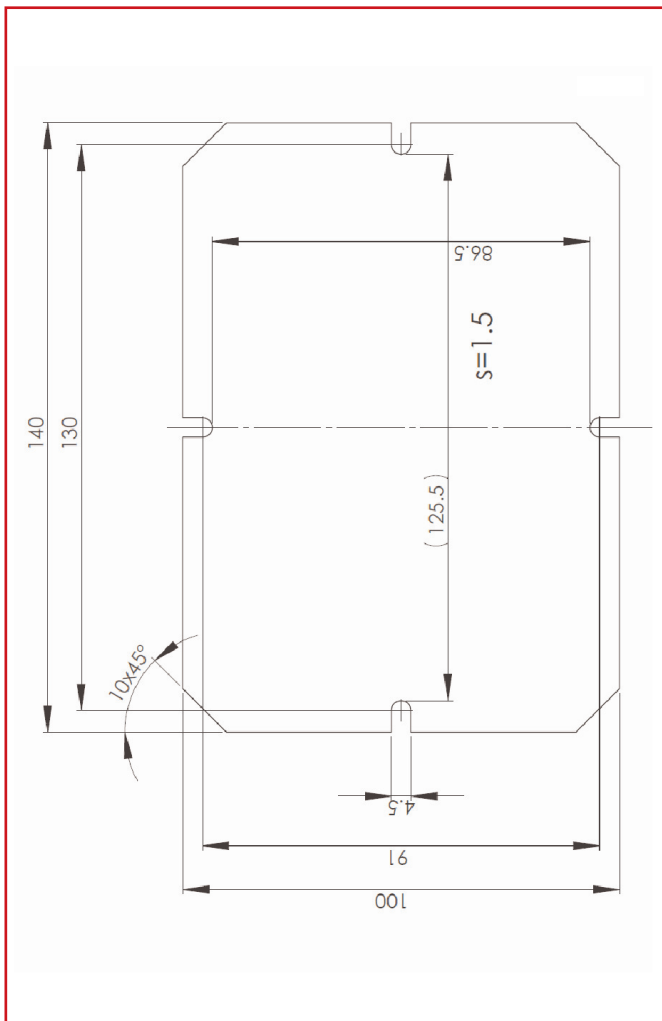

■ DATENBLATT: IG707044

MONTAGEPLATTE 140x100x1,5mm, GALVANISIERTES STAHLBLECH

■ ABMESSUNGEN

Länge (mm):	140
Breite (mm):	100

BEZEICHNUNG	BEST. NR.
Montageplatte 140x100x1,5mm, galvanisiertes Stahlblech	IG707044