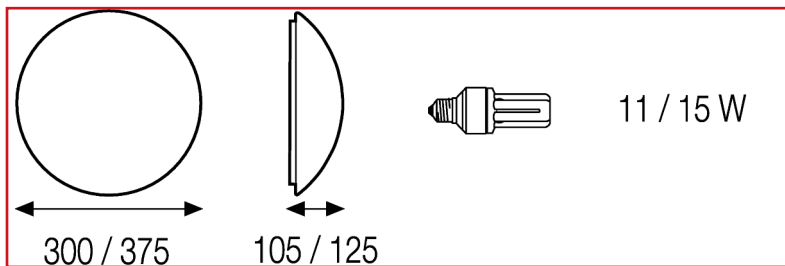

**■ DATENBLATT:**  
DECKENLEUCHE MIT PMMA ABDECKUNG, RKL 2 1X60 E27 IP40

**■ SCHRACK-INFO**

Wannen-Anbauleuchte RKL 2 1x60W E27, Leuchtenunterteil Stahlblech tiefgezogen, weiß. Opale Acrylglas-Wanne (PMMA). Elegantes Design. Geeignet für Montage an Decken. Sicherer Halt der Wanne durch Feder-Schnappverschluß

**■ ABMESSUNGEN**

**■ LICHTVERTEILUNGSKURVE**

BESCHREIBUNG	DURCHMESSER	HÖHE	GEWICHT	BEST. NR.
Deckenleuchte mit PMMA Abdeckung, RKL 2 1x60 E27 IP40	300mm	105mm	0,9kg	LI75101100