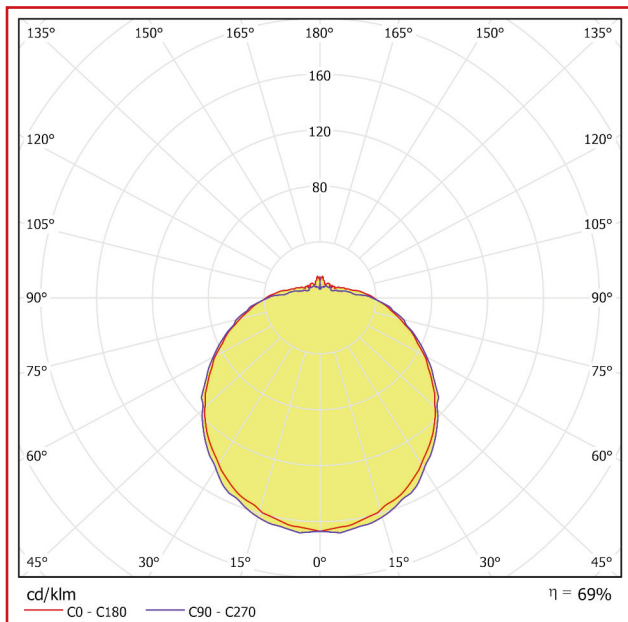

**■ DATENBLATT:**  
DECKENLEUCHE MIT PMMA ABDECKUNG, RKL 2 1X60 E27 IP40

**■ SCHRACK-INFO**

Wannen-Anbauleuchte RKL 2 1x60W E27, Leuchtenunterteil Stahlblech tiefgezogen, weiß. Opale Acrylglas-Wanne (PMMA). Elegantes Design. Geeignet für Montage an Decken. Sicherer Halt der Wanne durch Feder-Schnappverschluß

**■ ABMESSUNGEN**

**■ LICHTVERTEILUNGSKURVE**

BESCHREIBUNG	DURCHMESSER	HÖHE	GEWICHT	BEST. NR.
Deckenleuchte mit PMMA Abdeckung, RKL 2 1x60 E27 IP40	300mm	105mm	0,9kg	LI75101100