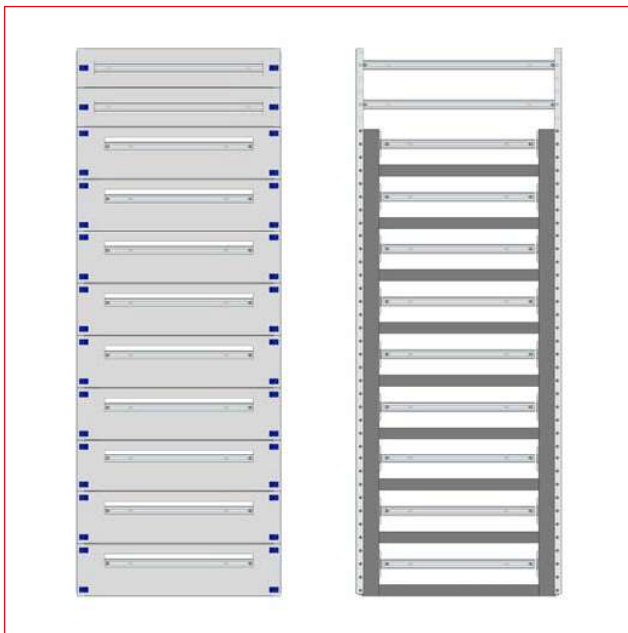

Modul 2000 - Installationseinsätze für Verdrahtungskanäle

IL158342 (Einsatz 3-42K mit Frontplatten Stahlblech, exklusive Verdrahtungskanäle)

Schrack-Info

- Installationseinsätze zur Montage von horizontalen und vertikalen Verdrahtungskanälen in den Zählerbreiten 2 bis 5
- Verdrahtungskanal-Artikelnummern siehe vorhergehendes Kapitel
- Inklusive Frontplatten Stahlblech
 - Material: 1 mm kunststoffpulverbeschichtetes Stahlblech
 - Farbe: RAL7035 (Lichtgrau)

Mobil Code

BEZEICHNUNG	VERFÜGBAR	STORE	BEST. NR.	PREG	UVP
KVN 40mm für Zählerbreite 2					
2-18K 5 Installationsreihen			IL159218	1200	506,90
2-21K 5 Installationsreihen			IL159221	1200	573,40
2-24K 6 Installationsreihen			IL159224	1200	651,10
2-28K 7 Installationsreihen			IL159228	1200	744,20
2-33K 8 Installationsreihen			IL159233	1200	866,90
2-39K 10 Installationsreihen			IL159239	1200	1.060,00
2-42K 11 Installationsreihen			IL159242	1200	1.136,00
2-45K 11 Installationsreihen			IL159245	1200	1.220,00
KVN 40mm für Zählerbreite 3					
3-18K 5 Installationsreihen			IL159318	1200	550,80
3-21K 5 Installationsreihen			IL159321	1200	630,80
3-24K 6 Installationsreihen			IL159324	1200	714,40
3-28K 7 Installationsreihen			IL159328	1200	818,10
3-33K 8 Installationsreihen			IL159333	1200	955,90
3-39K 10 Installationsreihen			IL159339	1200	1.161,00
3-42K 11 Installationsreihen			IL159342	1200	1.244,00
3-45K 11 Installationsreihen			IL159345	1200	1.341,00
KVN 40mm für Zählerbreite 4					
4-18K 5 Installationsreihen			IL159418	1200	591,00
4-21K 5 Installationsreihen			IL159421	1200	685,90
4-24K 6 Installationsreihen			IL159424	1200	779,10
4-28K 7 Installationsreihen			IL159428	1200	893,60
4-33K 8 Installationsreihen			IL159433	1200	1.043,00
4-39K 10 Installationsreihen			IL159439	1200	1.262,00
4-42K 11 Installationsreihen			IL159442	1200	1.348,00