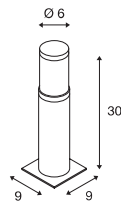

1000682 666

TRUST 30 Pole

220-240V ~50/60Hz
Systemleistung: 9W
Material: Edelstahl 316

Down 400lm | 3000K

Variante	Art.Nr.	EUR
● edelstahl	228100	259,00

Artikel	Art.Nr.	EUR
Erdspieß		
● schwarz	227922	53,00
Raster ringförmig		
● edelstahl	228130	97,00
Verbindungsbox IP68, 3-polig		
● schwarz	228730	23,00

228110 667

TRUST 60 Pole

220-240V ~50/60Hz
Systemleistung: 9W
Material: Edelstahl 316

Down 400lm | 3000K

Variante	Art.Nr.	EUR
● edelstahl	228110	332,00

Artikel	Art.Nr.	EUR
Erdspieß		
● schwarz	227922	53,00
Raster ringförmig		
● edelstahl	228130	97,00
Verbindungsbox IP68, 3-polig		
● schwarz	228730	23,00