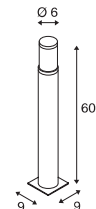

1000682 666

TRUST 30 Pole

220-240V ~50/60Hz
Systemleistung: 9W
Material: Edelstahl 316

Down 400lm | 3000K

Variante	Art.Nr.	EUR
● edelstahl	228100	259,00

Artikel	Art.Nr.	EUR
Erdspieß		
● schwarz	227922	53,00
Raster ringförmig		
● edelstahl	228130	97,00
Verbindungsbox IP68, 3-polig		
● schwarz	228730	23,00

228110 667

TRUST 60 Pole

220-240V ~50/60Hz
Systemleistung: 9W
Material: Edelstahl 316

Down 400lm | 3000K

Variante	Art.Nr.	EUR
● edelstahl	228110	332,00

Artikel	Art.Nr.	EUR
Erdspieß		
● schwarz	227922	53,00
Raster ringförmig		
● edelstahl	228130	97,00
Verbindungsbox IP68, 3-polig		
● schwarz	228730	23,00