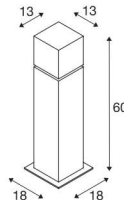

SQUARE POLE 60 Pole, E27

220-240V ~50/60Hz
Material: Edelstahl 304

Socket: 1xE27 max. Ø: 6 cm L: 15 cm

Variante	Art.Nr.	EUR
● edelstahl	1000345	292,00

| 13,5W | 240°
3000K | 1520lm | EEK=E
14kWh/1000h

Art. Nr.: 1005307 | 12,50 EUR

Artikel	Art.Nr.	EUR
Betonanker		
● edelstahl	1000343	54,00
Erdspieß		
● grau	231234	52,00
Verbindungsbox IP68, 3-polig		
● schwarz	228730	23,00