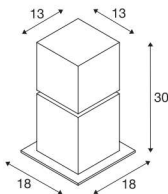

SQUARE POLE 30 Pole, E27

220-240V ~50/60Hz
Material: Edelstahl 304

Socket: 1xE27 max. Ø: 6 cm L: 15 cm

Variante	Art.Nr.	EUR
● edelstahl	1000344	232,00

LED E27 | 8W | 240°
3000K | 880lm | EEK=E
8kWh/1000h

Art. Nr.: 1005289 | 10,25 EUR

Socket: 1xE27 max. Ø: 6 cm L: 15 cm

Variante	Art.Nr.	EUR
● edelstahl	1000345	292,00

| 13,5W | 240°
3000K | 1520lm | EEK=E
14kWh/1000h

Art. Nr.: 1005307 | 12,50 EUR

Artikel	Art.Nr.	EUR
Betonanker		
● edelstahl	1000343	54,00
Erdspieß		
● grau	231234	52,00
Verbindungsbox IP68, 3-polig		
● schwarz	228730	23,00

SQUARE POLE 90 Pole, E27

220-240V ~50/60Hz
Material: Edelstahl 304

Socket: 1xE27 max. Ø: 6 cm L: 15 cm

Variante	Art.Nr.	EUR
● edelstahl	1000346	343,00

| 13,5W | 240°
3000K | 1520lm | EEK=E
14kWh/1000h

Art. Nr.: 1005307 | 12,50 EUR