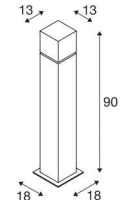

SQUARE POLE 30 Pole, E27

220-240V ~50/60Hz
Material: Edelstahl 304

Socket: 1xE27 max. Ø: 6 cm L: 15 cm

Variante	Art.Nr.	EUR
● edelstahl	1000344	232,00

LED E27 | 8W | 240°
3000K | 880lm | EEK=E
8kWh/1000h

Art. Nr.: 1005289 | 10,25 EUR

Socket: 1xE27 max. Ø: 6 cm L: 15 cm

Variante	Art.Nr.	EUR
● edelstahl	1000345	292,00

| 13,5W | 240°
3000K | 1520lm | EEK=E
14kWh/1000h

Art. Nr.: 1005307 | 12,50 EUR

Artikel	Art.Nr.	EUR
Betonanker		
● edelstahl	1000343	54,00
Erdspieß		
● grau	231234	52,00
Verbindungsbox IP68, 3-polig		
● schwarz	228730	23,00

SQUARE POLE 90 Pole, E27

220-240V ~50/60Hz
Material: Edelstahl 304

Socket: 1xE27 max. Ø: 6 cm L: 15 cm

Variante	Art.Nr.	EUR
● edelstahl	1000346	343,00

| 13,5W | 240°
3000K | 1520lm | EEK=E
14kWh/1000h

Art. Nr.: 1005307 | 12,50 EUR