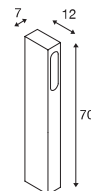

232135 678

232145 678

SLOTBOX 40 Pole

100-277V ~50/60Hz | 700mA
Systemleistung: 8W
Material: Aluminium

- offenes Kabelende

Down 160lm | 3000K

Variante	Art.Nr.	EUR
● anthrazit	232135	201,00

Artikel	Art.Nr.	EUR
Verbindungsbox IP68, 3-polig		
● schwarz	228730	23,00

SLOTBOX 70 Pole

100-277V ~50/60Hz | 700mA
Systemleistung: 8,7W
Material: Aluminium

- offenes Kabelende

Down 160lm | 3000K

Variante	Art.Nr.	EUR
● anthrazit	232145	242,00

Artikel	Art.Nr.	EUR
Verbindungsbox IP68, 3-polig		
● schwarz	228730	23,00