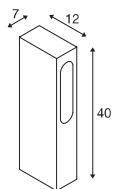

232135 678

232145 678

SLOTBOX 40 Pole

100-277V ~50/60Hz | 700mA
Systemleistung: 8W
Material: Aluminium

- offenes Kabelende

Down 160lm | 3000K

Variante	Art.Nr.	EUR
● anthrazit	232135	201,00

Artikel	Art.Nr.	EUR
Verbindungsbox IP68, 3-polig		
● schwarz	228730	23,00

SLOTBOX 70 Pole

100-277V ~50/60Hz | 700mA
Systemleistung: 8,7W
Material: Aluminium

- offenes Kabelende

Down 160lm | 3000K

Variante	Art.Nr.	EUR
● anthrazit	232145	242,00

Artikel	Art.Nr.	EUR
Verbindungsbox IP68, 3-polig		
● schwarz	228730	23,00