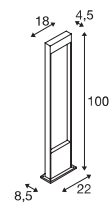

1002957 679

1002958 679

FLATT 65 POLE

100-240V ~50/60Hz | 350mA
Systemleistung: 10W
Material: Aluminium / Aluminium

- Lichtfarbe durch Schalter im Gehäuse vor der Installation wählbar

Down 400lm | 3000K | 400lm | 4000K

Variante	Art.Nr.	EUR
● anthrazit	1002956	248,00
● braun / anthrazit	1002957	248,00

Artikel	Art.Nr.	EUR
Verbindungsbox IP68, 3-polig		
● schwarz	228730	23,00

FLATT 100 POLE

100-240V ~50/60Hz | 350mA
Systemleistung: 10W
Material: Aluminium / Aluminium