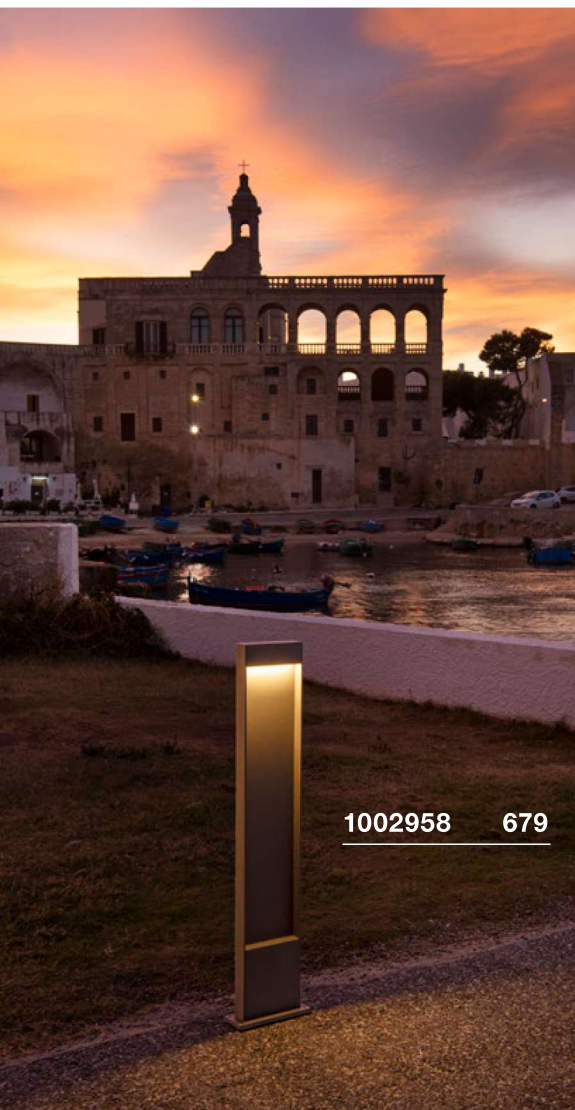

1002957 679

1002958 679

FLATT 65 POLE

100-240V ~50/60Hz | 350mA
Systemleistung: 10W
Material: Aluminium / Aluminium

- Lichtfarbe durch Schalter im Gehäuse vor der Installation wählbar

Down 400lm | 3000K | 400lm | 4000K

Variante	Art.Nr.	EUR
● anthrazit	1002956	248,00
● braun / anthrazit	1002957	248,00

Artikel	Art.Nr.	EUR
Verbindungsbox IP68, 3-polig		
● schwarz	228730	23,00

FLATT 100 POLE

100-240V ~50/60Hz | 350mA
Systemleistung: 10W
Material: Aluminium / Aluminium