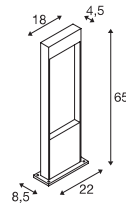

1002957 679

1002958 679

FLATT 65 POLE

100-240V ~50/60Hz | 350mA
Systemleistung: 10W
Material: Aluminium / Aluminium

- Lichtfarbe durch Schalter im Gehäuse vor der Installation wählbar

Down 400lm | 3000K | 400lm | 4000K

Variante	Art.Nr.	EUR
● anthrazit	1002956	248,00
● braun / anthrazit	1002957	248,00

Artikel	Art.Nr.	EUR
Verbindungsbox IP68, 3-polig		
● schwarz	228730	23,00

FLATT 100 POLE

100-240V ~50/60Hz | 350mA
Systemleistung: 10W
Material: Aluminium / Aluminium