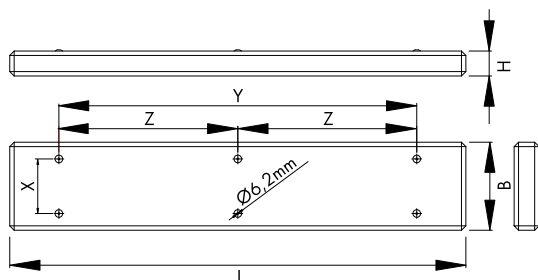

Anbaudeckenleuchten Serie SPORT LED

LIELA35684

LIELA35684

Schrack-Info

- Gehäuse: Stahlblech 0,5mm
- Weißer Raster mit Stahldrähten verstärkt
- Farbe: RAL 9003 (weiß)
- Dimmbar: Ja, Dali und Push dimm
- Lebensdauer: 50.000h (L90/B50)
- Umgebungstemperatur: -25°C bis +50°C
- Montage: Deckenanbau
- Anwendungen: Sporthallen, Bewegungsräume

104

Mobil Code

Produktnummer	Bohrabstände		
	X [mm]	Y [mm]	Z [mm]
LIELA35684	240	760	380
LIELA31158	240	1220	610
LIELA42308	540	1220	610

LIELA35684

BEZEICHNUNG	LXBXH MM	VERFÜGBAR	STORE	BEST. NR.	PREG	UVP
SARW LED Sport ABL, 47W, 840, 5625lm, IP20, 230V, BWS, weiß, DALI, Ballwurfsicher	1255x355x85			LIELA35684	7120	482,10
SARW LED Sport ABL, 102W, 840, 11441lm, IP20, 230V, BWS, weiß, DALI, Ballwurfsicher	1555x355x85			LIELA31158	7120	523,50
SARW LED Sport ABL, 204W, 840, 22788lm, IP20, 230V, BWS, weiß, DALI, Ballwurfsicher	1555x650x85			LIELA42308	7120	1.142,00