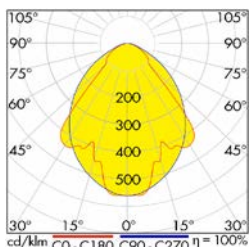

Anbaudeckenleuchten Serie SPORT LED

LIELA35684

LIELA35684

Schrack-Info

- Gehäuse: Stahlblech 0,5mm
- Weißer Raster mit Stahldrähten verstärkt
- Farbe: RAL 9003 (weiß)
- Dimmbar: Ja, Dali und Push dimm
- Lebensdauer: 50.000h (L90/B50)
- Umgebungstemperatur: -25°C bis +50°C
- Montage: Deckenanbau
- Anwendungen: Sporthallen, Bewegungsräume

104

Mobil Code

Produktnummer	Bohrabstände		
	X [mm]	Y [mm]	Z [mm]
LIELA35684	240	760	380
LIELA31158	240	1220	610
LIELA42308	540	1220	610

LIELA35684

BEZEICHNUNG	LXBXH MM	VERFÜGBAR	STORE	BEST. NR.	PREG	UVP
SARW LED Sport ABL, 47W, 840, 5625lm, IP20, 230V, BWS, weiß, DALI, Ballwurfsicher	1255x355x85			LIELA35684	7120	482,10
SARW LED Sport ABL, 102W, 840, 11441lm, IP20, 230V, BWS, weiß, DALI, Ballwurfsicher	1555x355x85			LIELA31158	7120	523,50
SARW LED Sport ABL, 204W, 840, 22788lm, IP20, 230V, BWS, weiß, DALI, Ballwurfsicher	1555x650x85			LIELA42308	7120	1.142,00