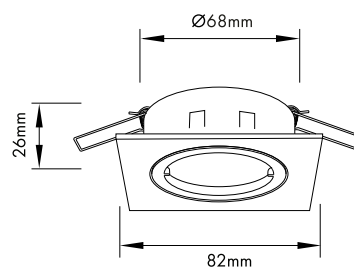

Einbauspot GU10, Serie MY68

LIMY6800NI

LIMY6810NI

LIMY6800WE

LIMY6810SW

LIMY68230-

LIMY68240

Schrack-Info

- Material: Aluminium
- Farbe: Weiß, gebürstet nickel, schwarz
- Schwenkbereich: 30°
- Watt: max. 50W
- Einbautiefe: 60mm
- Geeignet für Fassung GU10 (muss separat bestellt werden)
- Lieferung ohne Leuchtmittel

Mobil Code

LIMY6800

LIMY6810

Einbauspots GU10, Serie MY68

BEZEICHNUNG	ØXH MM	AUSSCHNITT MM	LXBXH MM	VERFÜGBAR	STORE	BEST. NR.	PREG	UVP
Einbauspots								
MY 68 Rund, MR16, IP20, schwenkbar, Weiß	83x26	Ø68				LIMY6800WE	7120	9,33
MY 68 Rund, MR16, IP20, schwenkbar, Gebürstetes Nickel	83x26	Ø68				LIMY6800NI	7120	11,90
MY 68 Rund, MR16, IP20, schwenkbar, schwarz	83x26	Ø68				LIMY6800SW	7120	10,50
MY 68 Eckig, MR16, IP20, schwenkbar, Weiß		Ø68	83x83x26			LIMY6810WE	7120	12,60
MY 68 Eckig, MR16, IP20, schwenkbar, Gebürstetes Nickel		Ø68	83x83x26			LIMY6810NI	7120	13,40
MY 68 Eckig, MR16, IP20, schwenkbar, schwarz		Ø68	83x83x26			LIMY6810SW	7120	12,90
Empfohlenes Leuchtmittel GU10								
RL-PAR16 50 4,3W 230V 120° 840 350lm 130cd GU10 25000h						LI43619209	7900	5,23
RL-PAR16 50 4,3W 230V 36° 840 350lm 720cd GU10 15000h						LI43820071	7900	4,85
GU10 Fassung								
GU10 Sockel, 230V mit Schutzkappe						LIMY68230	7120	3,76
GU10 Sockel, 230V mit Steckklemme und Schutzkappe			65x35x37			LIMY68240	7120	5,70