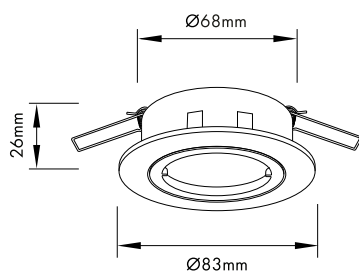

Einbauspot GU10, Serie MY68

LIMY6800NI

LIMY6810NI

LIMY6800WE

LIMY6810SW

LIMY68230-

LIMY68240

Schrack-Info

- Material: Aluminium
- Farbe: Weiß, gebürstet nickel, schwarz
- Schwenkbereich: 30°
- Watt: max. 50W
- Einbautiefe: 60mm
- Geeignet für Fassung GU10 (muss separat bestellt werden)
- Lieferung ohne Leuchtmittel

Mobil Code

LIMY6800

LIMY6810

Einbauspots GU10, Serie MY68

BEZEICHNUNG	ØXH MM	AUSSCHNITT MM	LXBXH MM	VERFÜGBAR	STORE	BEST. NR.	PREG	UVP
Einbauspots								
MY 68 Rund, MR16, IP20, schwenkbar, Weiß	83x26	Ø68				LIMY6800WE	7120	9,33
MY 68 Rund, MR16, IP20, schwenkbar, Gebürstetes Nickel	83x26	Ø68				LIMY6800NI	7120	11,90
MY 68 Rund, MR16, IP20, schwenkbar, schwarz	83x26	Ø68				LIMY6800SW	7120	10,50
MY 68 Eckig, MR16, IP20, schwenkbar, Weiß		Ø68	83x83x26			LIMY6810WE	7120	12,60
MY 68 Eckig, MR16, IP20, schwenkbar, Gebürstetes Nickel		Ø68	83x83x26			LIMY6810NI	7120	13,40
MY 68 Eckig, MR16, IP20, schwenkbar, schwarz		Ø68	83x83x26			LIMY6810SW	7120	12,90
Empfohlenes Leuchtmittel GU10								
RL-PAR16 50 4,3W 230V 120° 840 350lm 130cd GU10 25000h						LI43619209	7900	5,23
RL-PAR16 50 4,3W 230V 36° 840 350lm 720cd GU10 15000h						LI43820071	7900	4,85
GU10 Fassung								
GU10 Sockel, 230V mit Schutzkappe						LIMY68230	7120	3,76
GU10 Sockel, 230V mit Steckklemme und Schutzkappe			65x35x37			LIMY68240	7120	5,70