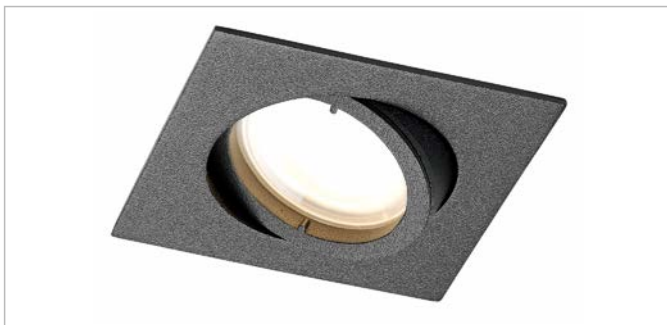

Einbauspot GU10, Serie MY68

LIMY6800NI

LIMY6810NI

LIMY6800WE

LIMY6810SW

LIMY68230-

LIMY68240

Schrack-Info

- Material: Aluminium
- Farbe: Weiß, gebürstet nickel, schwarz
- Schwenkbereich: 30°
- Watt: max. 50W
- Einbautiefe: 60mm
- Geeignet für Fassung GU10 (muss separat bestellt werden)
- Lieferung ohne Leuchtmittel

Mobil Code

LIMY6800

LIMY6810

Einbauspots GU10, Serie MY68

BEZEICHNUNG	ØXH MM	AUSSCHNITT MM	LXBXH MM	VERFÜGBAR	STORE	BEST. NR.	PREG	UVP
Einbauspots								
MY 68 Rund, MR16, IP20, schwenkbar, Weiß	83x26	Ø68				LIMY6800WE	7120	9,33
MY 68 Rund, MR16, IP20, schwenkbar, Gebürstetes Nickel	83x26	Ø68				LIMY6800NI	7120	11,90
MY 68 Rund, MR16, IP20, schwenkbar, schwarz	83x26	Ø68				LIMY6800SW	7120	10,50
MY 68 Eckig, MR16, IP20, schwenkbar, Weiß		Ø68	83x83x26			LIMY6810WE	7120	12,60
MY 68 Eckig, MR16, IP20, schwenkbar, Gebürstetes Nickel		Ø68	83x83x26			LIMY6810NI	7120	13,40
MY 68 Eckig, MR16, IP20, schwenkbar, schwarz		Ø68	83x83x26			LIMY6810SW	7120	12,90
Empfohlenes Leuchtmittel GU10								
RL-PAR16 50 4,3W 230V 120° 840 350lm 130cd GU10 25000h						LI43619209	7900	5,23
RL-PAR16 50 4,3W 230V 36° 840 350lm 720cd GU10 15000h						LI43820071	7900	4,85
GU10 Fassung								
GU10 Sockel, 230V mit Schutzkappe						LIMY68230	7120	3,76
GU10 Sockel, 230V mit Steckklemme und Schutzkappe			65x35x37			LIMY68240	7120	5,70