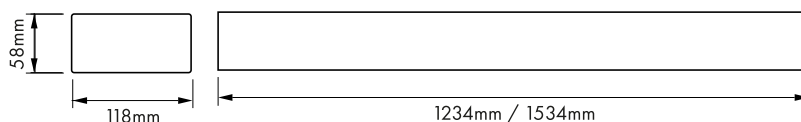

Anbauleuchten Serie SALENA SARM LED

Schrack-Info

- Leuchtgehäuse: Stahlblech
- Farbe: Weiß lackiert
- Mattered parabolischer Raster ($L65 \leq 1000 \text{ cd/m}^2$)
- Lichtverteilung: Direkt
- Bildschirmarbeitsplatztauglich nach EN 12464-1
- EVG für AC und DC Betrieb
- Dimmbar: Ja (nur bei Varianten mit DALI)
- Lebensdauer: 50.000h (L80/B10), $t_a 25^\circ\text{C}$
- Umgebungstemperatur: -20°C bis $+35^\circ\text{C}$
- Montage: Deckenanbau, Pendelmontage (**Seilabhängung ist separat zu bestellen**)
- Anwendungen: Büros, Besprechungszimmer, Laboratorien, Unterrichtsräume, Krankenhäuser, Aulas, Flure

48

Mobil Code