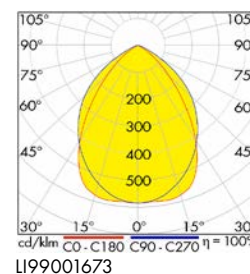

Anbauleuchten Serie SALENA SARM LED

Schrack-Info

- Leuchtgehäuse: Stahlblech
- Farbe: Weiß lackiert
- Mattered parabolischer Raster ($L65 \leq 1000 \text{ cd/m}^2$)
- Lichtverteilung: Direkt
- Bildschirmarbeitsplatztauglich nach EN 12464-1
- EVG für AC und DC Betrieb
- Dimmbar: Ja (nur bei Varianten mit DALI)
- Lebensdauer: 50.000h (L80/B10), $t_a 25^\circ\text{C}$
- Umgebungstemperatur: -20°C bis $+35^\circ\text{C}$
- Montage: Deckenanbau, Pendelmontage (**Seilabhängung ist separat zu bestellen**)
- Anwendungen: Büros, Besprechungszimmer, Laboratorien, Unterrichtsräume, Krankenhäuser, Aulas, Flure

48

Mobil Code