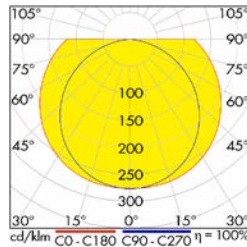

Spiegelleuchten Serie BATH LED

LID15063

LID15063

Schrack-Info

- Gehäuse: Druckguss Aluminium
- Abdeckung: Acryl
- Dimmbar: Nein
- Lebensdauer: 30000h (L70/B50)
- Umgebungstemperatur: -20°C bis +50°C
- Montage: Wandanbau
- Inklusive Treiber
- Anwendungen: Badezimmer, Schlafzimmer, Garderobe

Mobil Code

LID15063

BEZEICHNUNG	LXBXH MM	VERFÜGBAR	STORE	BEST. NR.	PREG	UVP
Leuchten mit LED						
BATH Square Small LED 23W 1650lm 4000K IP44 chrom	580x40x80			LID15063	7120	139,50
BATH Square Small LED 23W 1650lm 3000K IP44 chrom	580x40x80			LID15064	7120	139,50