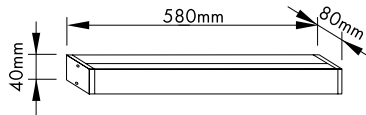

Spiegelleuchten Serie BATH LED

LID15063

LID15063

Schrack-Info

- Gehäuse: Druckguss Aluminium
- Abdeckung: Acryl
- Dimmbar: Nein
- Lebensdauer: 30000h (L70/B50)
- Umgebungstemperatur: -20°C bis +50°C
- Montage: Wandanbau
- Inklusive Treiber
- Anwendungen: Badezimmer, Schlafzimmer, Garderobe

Mobil Code

LID15063

BEZEICHNUNG	LXBXH MM	VERFÜGBAR	STORE	BEST. NR.	PREG	UVP
Leuchten mit LED						
BATH Square Small LED 23W 1650lm 4000K IP44 chrom	580x40x80			LID15063	7120	139,50
BATH Square Small LED 23W 1650lm 3000K IP44 chrom	580x40x80			LID15064	7120	139,50