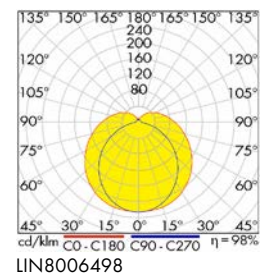

BEZEICHNUNG	LXBXH MM	VERFÜGBAR	STORE	BEST. NR.	PREG	UVP
VERRA LED 15W 1400lm 3000K PC opal IP44 SKII mit Schalter	600x53x65			LIN8006498	7120	61,70
VERRA LED 15W 1400lm 3000K PC opal mit Schalter und Schuko Steckdose	682x53x65			LIN8006499	7120	78,40

Best. Nr. blau: versandbereit am Bestellttag!

Lieferzeit 14 Wochentage

Abholverfügbarkeit in jedem Schrack Store!