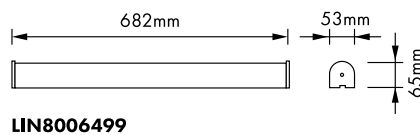

LIN8006499