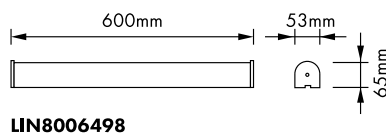

LIN8006499

LIN8006498