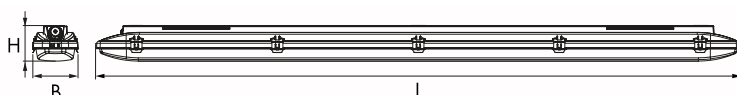

Wannenleuchten Serie DEVO LED PRO II FARMER

Schrack-Info

- Gehäuse: Glasfaserverstärkter Kunststoff
- Abdeckung: PMMA opal
- Farbe: Grau
- Geräteträger-Reflektor aus weiß lackiertem Stahlblech
- Verschlussklammern aus V2A Edelstahl
- Farbwiedergabe: CRI≥80
- Farbtemperatur: 4000K
- Dimmbar: Nein
- Lebensdauer: 50.000h (L70/B50)
- Montage: Deckenanbau, Wandanbau, Pendelmontage
- Umgebungstemperatur: -20°C bis +35°C
- Anwendungen: Landwirtschaftliche Industrie und chemisch aggressive Umgebung, insbesondere Ammoniak

90

LIVB0020

BEZEICHNUNG	VERFÜGBAR	STORE	BEST. NR.	PREG	UVP
DEVO Pro II Farmer 23W 840 3800lm PMMA opal IP66			LIVB0020	7420	109,70
DEVO Pro II Farmer 43W 840 6600lm PMMA opal IP66			LIVB0021	7420	125,90