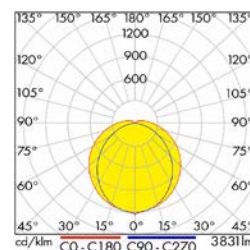

Wannenleuchten Serie DEVO LED PRO II FARMER

Schrack-Info

- Gehäuse: Glasfaserverstärkter Kunststoff
- Abdeckung: PMMA opal
- Farbe: Grau
- Geräteträger-Reflektor aus weiß lackiertem Stahlblech
- Verschlussklammern aus V2A Edelstahl
- Farbwiedergabe: CRI≥80
- Farbtemperatur: 4000K
- Dimmbar: Nein
- Lebensdauer: 50.000h (L70/B50)
- Montage: Deckenanbau, Wandanbau, Pendelmontage
- Umgebungstemperatur: -20°C bis +35°C
- Anwendungen: Landwirtschaftliche Industrie und chemisch aggressive Umgebung, insbesondere Ammoniak

90

LIVB0020

BEZEICHNUNG	VERFÜGBAR	STORE	BEST. NR.	PREG	UVP
DEVO Pro II Farmer 23W 840 3800lm PMMA opal IP66			LIVB0020	7420	109,70
DEVO Pro II Farmer 43W 840 6600lm PMMA opal IP66			LIVB0021	7420	125,90