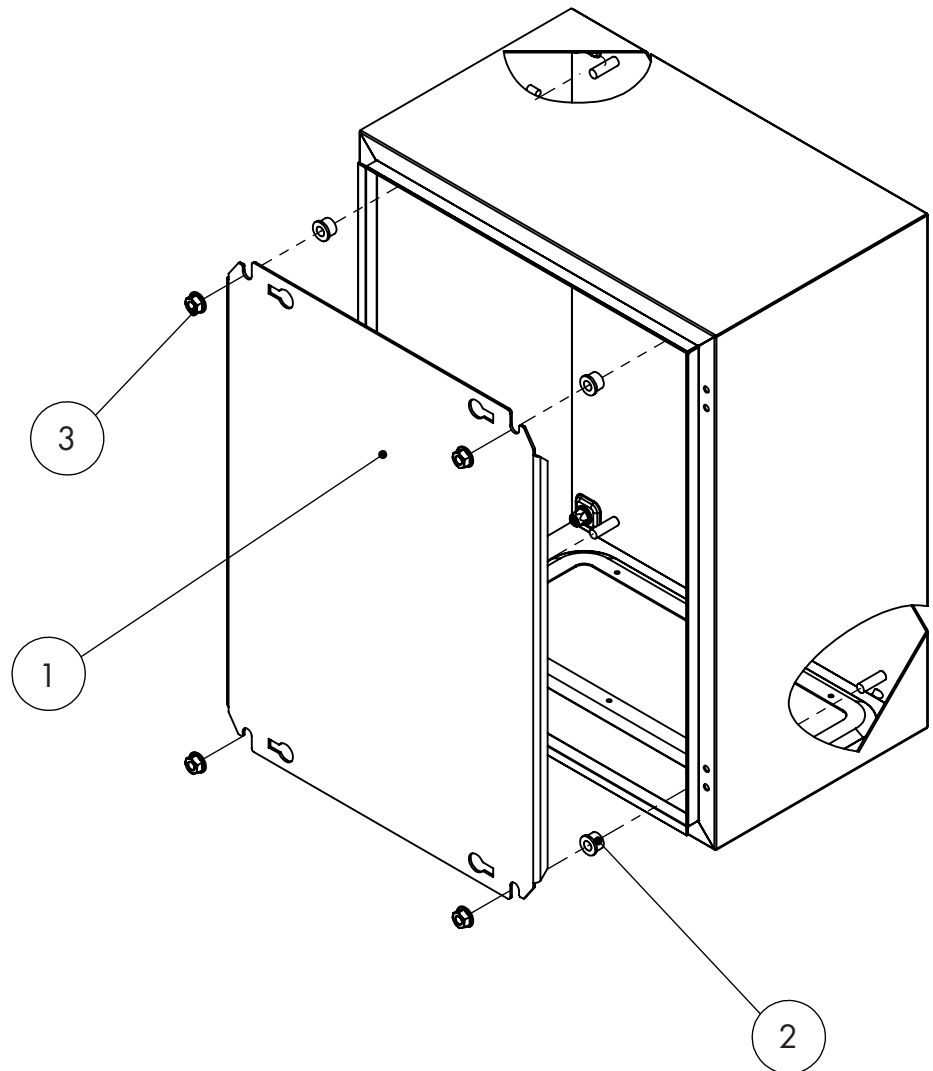

## WSA Montageplatten Fixierung

13mm

Artikelnummer	Höhe [mm]	Breite [mm]	Beschreibung
WSAMP4030	375	250	für WSA4030150 und -210
WSAMP4040	375	350	für WSA4040210
WSAMP4050	375	450	für WSA4050210
WSAMP5030	475	250	WSA5030210
WSAMP5040	475	350	für WSA5040150, -210, -260 und -300
WSAMP5050	475	450	WSA5050210 und -300
WSAMP6040	575	350	WSA6040150, -210, -211, -260 und -300
WSAMP6050	575	450	WSA6050150, -210, -260, -300 und -305
WSAMP7050	675	450	WSA7050210 und -260
WSAMP8040	775	350	WSA8040300
WSAMP4060	375	550	für WSA4060210
WSAMP6060	575	550	für WSA6060210, -300 und -400
WSAMP6080	575	750	für WSA6080300 und -302
WSAMP8060	775	550	für WSA8060210, -211, -260, -300, -305 und -400
WSAMP8080	775	750	für WSA8080210 und -300

### LIEFERUMFANG ENTHÄLT

Nr.		Stk.
1		1
2	M8x11mm	4
3	M8	4

## WSA Montageplatten Fixierung

Artikelnummer	Höhe [mm]	Breite [mm]	Beschreibung
WSAMP8012	775	1150	für WSA8012302 und -402
WSAMP1060	975	550	für WSA1006260, -300 und -400
WSAMP1080	975	750	für WSA1008260, -300 und -400
WSAMP1010	975	950	für WSA1010302
WSAMP1260	1175	550	für WSA1206300 und -400
WSAMP1280	1175	750	für WSA1208300 und -400
WSAMP1210	1175	950	für WSA1210302
WSAMP1212	1175	1150	für WSA1212302 und -402
WSAMP1410	1375	950	für WSA1410302 und -402