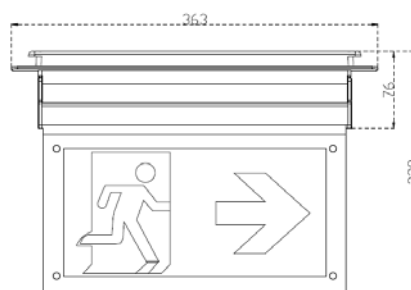

Schrack-Info

Corp de iluminat de siguranță cu led și baterie încorporată, conform EN 60598-1, EN 60598-2-22, ISO 7010 și EN 1838 pentru montaj pe perete sau pe tavan, cu etichetare pe o parte sau pe ambele părți. Operare în sistem menținut sau nemenținut (configurabil prin jumper - pentru funcționare în sistem nemenținut scoateți jumperul SP1). Include set de pictograme (săgeată stânga, dreapta, sus, jos și alb pentru etichetare pe o singură parte). Verificarea se poate face prin apăsarea butonului de testare. Autonomie 3h. Prin rotirea carcasei corpului de iluminat acesta poate fi utilizat pentru montarea pe perete sau pe tavan.

Date tehnice

Carcasă:	plastic, gri
Distanță de vizualizare:	27m
Pictograme:	4 pictograme incluse (stânga, dreapta, sus, jos) conform ISO 7010
Sursă:	led
Tensiune de alimentare:	220-240V AC 50/60Hz
Autonomie:	3h
Baterie:	NiCd 3,6V / 900mAh
Putere:	2W
Clasă de protecție:	IP20
Clasă de izolație:	II
Montaj:	aparent pe perete, tavan (opțional încadrat în tavan)
Temperatură ambientală de funcționare:	0°C până la +35°C

Dimensiuni

Montaj aparent pe tavan

Montaj încadrat în tavan

Decupaj 345 x 65mm

Corpuri de iluminat de siguranță cu led și baterie încorporată design K4

Patru pictograme interschimbabile incluse

Buton test pentru verificarea modului baterie