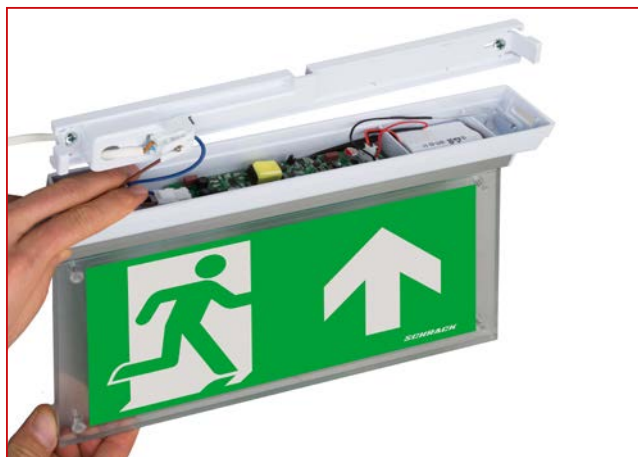

Schrack-Info

Corp de iluminat de siguranță cu led și baterie încorporată, conform EN 60598-1, EN 60598-2-22, ISO 7010 și EN 1838 pentru montaj pe perete sau pe tavan, cu etichetare pe o parte sau pe ambele părți. Operare în sistem menținut sau nemenținut (configurabil prin jumper - pentru funcționare în sistem nemenținut scoateți jumperul SP1). Include set de pictograme (săgeată stânga, dreapta, sus, jos și alb pentru etichetare pe o singură parte). Verificarea se poate face prin apăsarea butonului de testare. Autonomie 3h. Prin rotirea carcasei corpului de iluminat acesta poate fi utilizat pentru montarea pe perete sau pe tavan.

Date tehnice

Carcasă:	plastic, gri
Distanță de vizualizare:	27m
Pictograme:	4 pictograme incluse (stânga, dreapta, sus, jos) conform ISO 7010
Sursă:	led
Tensiune de alimentare:	220-240V AC 50/60Hz
Autonomie:	3h
Baterie:	NiCd 3,6V / 900mAh
Putere:	2W
Clasă de protecție:	IP20
Clasă de izolație:	II
Montaj:	aparent pe perete, tavan (opțional încadrat în tavan)
Temperatură ambientală de funcționare:	0°C până la +35°C

Dimensiuni

Montaj aparent pe tavan

Montaj încadrat în tavan

Decupaj 345 x 65mm

Corpuri de iluminat de siguranță cu led și baterie încorporată design K4

Patru pictograme interschimbabile incluse

Buton test pentru verificarea modului baterie

Prin rotirea carcusei, corpul de iluminat poate fi schimbat cu ușurință de la montajul pe perete la cel pe tavan

Se montează întâi placa de bază și apoi se conectează la rețea

Corpul de iluminat este ușor de conectat la placa de bază cu un conector