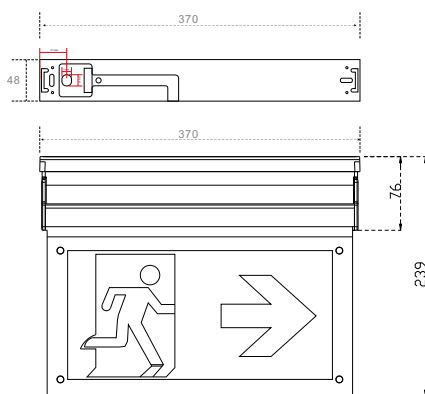

Schrack-Info

Corp de iluminat de siguranță cu led și baterie încorporată, conform EN 60598-1, EN 60598-2-22, ISO 7010 și EN 1838 pentru montaj pe perete sau pe tavan, cu etichetare pe o parte sau pe ambele părți. Operare în sistem menținut sau nemenținut (configurabil prin jumper - pentru funcționare în sistem nemenținut scoateți jumperul SP1). Include set de pictograme (săgeată stânga, dreapta, sus, jos și alb pentru etichetare pe o singură parte). Verificarea se poate face prin apăsarea butonului de testare. Autonomie 3h. Prin rotirea carcasei corpului de iluminat acesta poate fi utilizat pentru montarea pe perete sau pe tavan.

Date tehnice

Carcasă:	plastic, gri
Distanță de vizualizare:	27m
Pictograme:	4 pictograme incluse (stânga, dreapta, sus, jos) conform ISO 7010
Sursă:	led
Tensiune de alimentare:	220-240V AC 50/60Hz
Autonomie:	3h
Baterie:	NiCd 3,6V / 900mAh
Putere:	2W
Clasă de protecție:	IP20
Clasă de izolație:	II
Montaj:	aparent pe perete, tavan (opțional încadrat în tavan)
Temperatură ambientală de funcționare:	0°C până la +35°C

Dimensiuni

Montaj aparent pe tavan

Montaj încadrat în tavan

Decupaj 345 x 65mm

Corpuri de iluminat de siguranță cu led și baterie încorporată design K4

Patru pictograme interschimbabile incluse

Buton test pentru verificarea modului baterie

Prin rotirea carcusei, corpul de iluminat poate fi schimbat cu ușurință de la montajul pe perete la cel pe tavan

Se montează întâi placa de bază și apoi se conectează la rețea

Corpul de iluminat este ușor de conectat la placa de bază cu un conector