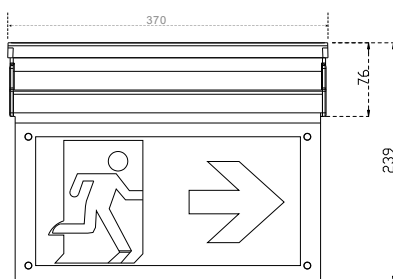

Dimenzije

Plafonska nadgradna