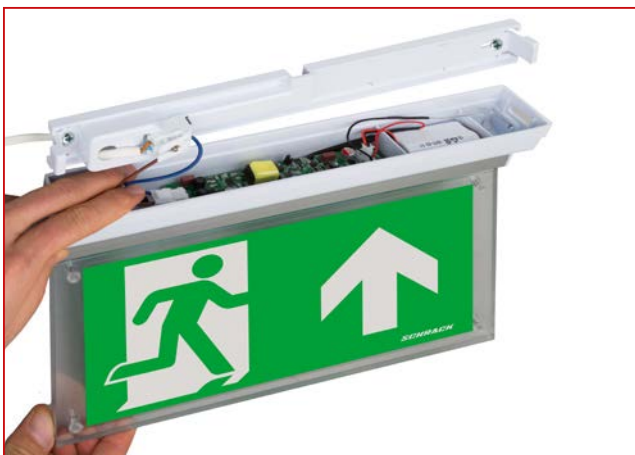

Plafonska nadgradna montaža

Montaža na zid

Plafonska ugradna montaža (opciono)

Schrack-Info

Samostalne LED svetiljke za obeležavanje puta za evakuaciju po EN 60598-1, EN 60598-2-22, ISO 7010 i EN 1838, za montažu na zid ili plafon, sa jednostranim ili dvostranim označavanjem. Pogodne za trajni ili standby režim (podešavanje preko jumpera - za standby režim ukloniti jumper SP1). Priložen set tablica (strelica levo, desno, gore, dole i bela za jednostranu upotrebu). Provera pritiskom na test dugme. Vreme autonomije 3h. Okretanjem kućišta svetiljka se može koristiti kao zidna ili kao plafonska.

Tehnički podaci

Materijal kućišta:	plastika, siva
Područje prepoznavanja/domet:	27m
Piktogrami:	4 tablice (levo, desno, gore, dole), prema ISO 7010 standardima
Izvor svetla:	LED
Mrežni napon:	220-240VAC 50/60Hz
Vreme autonomije:	3h
Tip baterije:	NiCd 3,6V/900mAh
Priključeno opterećenje:	2W
Stepen zaštite:	IP20
Klasa zaštite:	II
Montaža:	zid, plafon (opciono plafon ugradna)
Dozvoljena temperatura okoline:	0°C do +35°C

Dimenzije

Plafonska nadgradna

Plafonska ugradna

Dimenzije otvora: 345 x 65 mm

4 lako zamenljive tablice su uključene

Test dugme za proveru režima rada baterije

Okretanjem kućišta svetiljku možemo upotrebiti kao zidnu ili kao plafonsku nadgradnu

Prvo se montira kućište i poveže kabl za napajanje

Svetiljka se pomoću utikača lako povezuje sa kućištem

Jednostavno prikačite svetiljku na kućište

OPIS

RASPOLOŽ.

KAT. BROJ

Samostalne protiv-panične svetiljke sa test dugmetom