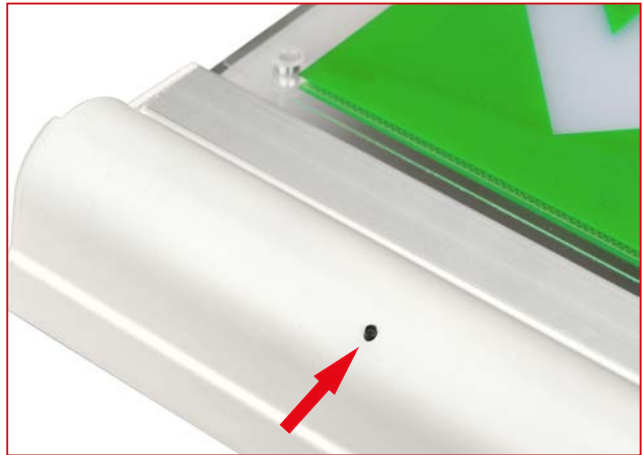

Plafonska nadgradna montaža

Montaža na zid

Plafonska ugradna montaža (opciono)

Schrack-Info

Samostalne LED svetiljke za obeležavanje puta za evakuaciju po EN 60598-1, EN 60598-2-22, ISO 7010 i EN 1838, za montažu na zid ili plafon, sa jednostranim ili dvostranim označavanjem. Pogodne za trajni ili standby režim (podešavanje preko jumpera - za standby režim ukloniti jumper SP1). Priložen set tablica (strelica levo, desno, gore, dole i bela za jednostranu upotrebu). Provera pritiskom na test dugme. Vreme autonomije 3h. Okretanjem kućišta svetiljka se može koristiti kao zidna ili kao plafonska.

Tehnički podaci

Materijal kućišta:	plastika, siva
Područje prepoznavanja/domet:	27m
Piktogrami:	4 tablice (levo, desno, gore, dole), prema ISO 7010 standardima
Izvor svetla:	LED
Mrežni napon:	220-240VAC 50/60Hz
Vreme autonomije:	3h
Tip baterije:	NiCd 3,6V/900mAh
Priključeno opterećenje:	2W
Stepen zaštite:	IP20
Klasa zaštite:	II
Montaža:	zid, plafon (opciono plafon ugradna)
Dozvoljena temperatura okoline:	0°C do +35°C

Dimenzije

Plafonska nadgradna

Plafonska ugradna

Dimenzije otvora: 345 x 65 mm

4 lako zamenljive tablice su uključene

Test dugme za proveru režima rada baterije

Okretanjem kućišta svetiljku možemo upotrebiti kao zidnu ili kao plafonsku nadgradnu

Prvo se montira kućište i poveže kabl za napajanje

Svetiljka se pomoću utikača lako povezuje sa kućištem

Jednostavno prikačite svetiljku na kućište

OPIS

RASPOLOŽ.

KAT. BROJ

Samostalne protiv-panične svetiljke sa test dugmetom