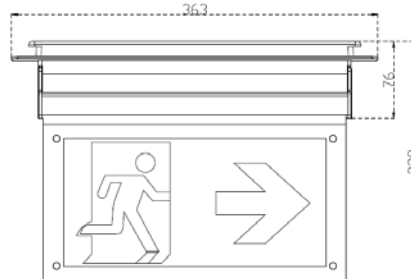

Plafonska ugradna

Dimenzije otvora: 345 x 65 mm